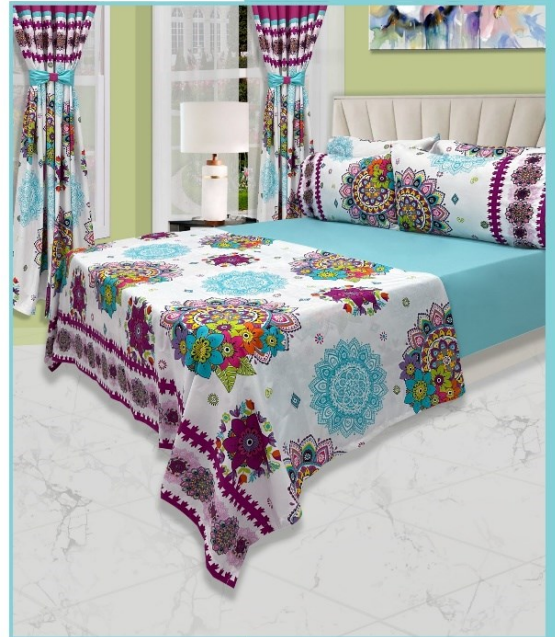

# LÍNEA BERLÍN

Contiene

Medidas	Sencilla 1x1.90	Semidoble / 1.20x190	Doble / 1.40x1.90	Queen / 1.60x1.90	King / 2x2
• Sábana plana	1	1	1	1	1
• Sábana ajustable	1	1	1	1	1
• Fundas 50 x 75	1	2	2	2	2

Elaborada en microfibra ultrasuave

Sencilla.....	\$75.000
Semidoble.....	\$90.000
Doble.....	\$90.000
Queen.....	\$100.000
King.....	\$110.000